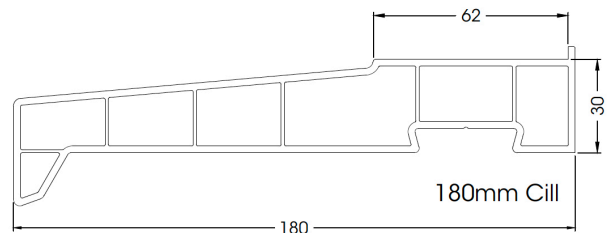

Overall Sizes (Outer Frame)		Width	Height
2 Pane	Max	2950mm	2400mm
	Min	1400mm	1670mm
3 Pane	Max	4345mm	2400mm
	Min	2400mm	1670mm
4 Pane	Max	5825mm	2400mm
	Min	3000mm	1670mm

Standard MK3

50mm Add-on
and Optional Vent

Midrail

Sash

85mm Cill

150mm Cill

Outer Frame

180mm Cill

Low Threshold

225mm Cill

Price List 08/2024

Foil on White / Foil on two sides - only for Rosewood, Golden Oak and Anthracite Grey
Special Colours / other Foil options - POA

2 Pane OX / XO

Width/Height (mm)	White	Foil on one side	Foil on two sides
1800 x 2200	571	777	840
1800 x 2400	605	814	880
2200 x 2200	630	844	910
2200 x 2400	657	872	948
2500 x 2200	670	899	976
2500 x 2400	698	928	1001
2800 x 2200	736	950	1048
2800 x 2400	763	981	1091
3000 x 2200	829	1020	1141
3000 x 2400	854	1035	1200

4 Pane OXXX

Width/Height (mm)	White	Foil on one side	Foil on two sides
3700 x 2200	1200	1505	1750
3700 x 2400	1245	1555	1822
4300 x 2200	1302	1604	1887
4300 x 2400	1347	1655	1927
4900 x 2200	1411	1711	1978
4900 x 2400	1466	1764	2036
5500 x 2200	1524	1809	2111
5500 x 2400	1576	1872	2190
5800 x 2200	1640	1940	2245
5800 x 2400	1696	1992	2322