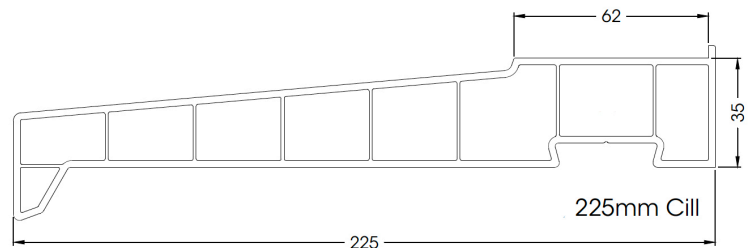

Overall Sizes (Outer Frame)		Width	Height
2 Pane	Max	2950mm	2400mm
	Min	1400mm	1670mm
3 Pane	Max	4345mm	2400mm
	Min	2400mm	1670mm
4 Pane	Max	5825mm	2400mm
	Min	3000mm	1670mm

Standard MK3

50mm Add-on
and Optional Vent

Midrail

Sash

85mm Cill

150mm Cill

Outer Frame

180mm Cill

Low Threshold

225mm Cill

Price List 08/2024

Foil on White / Foil on two sides - only for Rosewood, Golden Oak and Anthracite Grey
Special Colours / other Foil options - POA

2 Pane OX / XO

Width/Height (mm)	White	Foil on one side	Foil on two sides
1800 x 2200	571	777	840
1800 x 2400	605	814	880
2200 x 2200	630	844	910
2200 x 2400	657	872	948
2500 x 2200	670	899	976
2500 x 2400	698	928	1001
2800 x 2200	736	950	1048
2800 x 2400	763	981	1091
3000 x 2200	829	1020	1141
3000 x 2400	854	1035	1200

4 Pane OXXX

Width/Height (mm)	White	Foil on one side	Foil on two sides
3700 x 2200	1200	1505	1750
3700 x 2400	1245	1555	1822
4300 x 2200	1302	1604	1887
4300 x 2400	1347	1655	1927
4900 x 2200	1411	1711	1978
4900 x 2400	1466	1764	2036
5500 x 2200	1524	1809	2111
5500 x 2400	1576	1872	2190
5800 x 2200	1640	1940	2245
5800 x 2400	1696	1992	2322