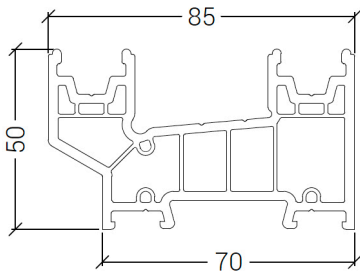

Overall Sizes (Outer Frame)		Width	Height
2 Pane	Max	2950mm	2400mm
	Min	1400mm	1670mm
3 Pane	Max	4345mm	2400mm
	Min	2400mm	1670mm
4 Pane	Max	5825mm	2400mm
	Min	3000mm	1670mm

Standard MK3

50mm Add-on
and Optional Vent

Midrail

Sash

85mm Cill

150mm Cill

Outer Frame

180mm Cill

Low Threshold

225mm Cill

Price List 08/2024

Foil on White / Foil on two sides - only for Rosewood, Golden Oak and Anthracite Grey
Special Colours / other Foil options - POA

2 Pane OX / XO

Width/Height (mm)	White	Foil on one side	Foil on two sides
1800 x 2200	571	777	840
1800 x 2400	605	814	880
2200 x 2200	630	844	910
2200 x 2400	657	872	948
2500 x 2200	670	899	976
2500 x 2400	698	928	1001
2800 x 2200	736	950	1048
2800 x 2400	763	981	1091
3000 x 2200	829	1020	1141
3000 x 2400	854	1035	1200

4 Pane OXXX

Width/Height (mm)	White	Foil on one side	Foil on two sides
3700 x 2200	1200	1505	1750
3700 x 2400	1245	1555	1822
4300 x 2200	1302	1604	1887
4300 x 2400	1347	1655	1927
4900 x 2200	1411	1711	1978
4900 x 2400	1466	1764	2036
5500 x 2200	1524	1809	2111
5500 x 2400	1576	1872	2190
5800 x 2200	1640	1940	2245
5800 x 2400	1696	1992	2322